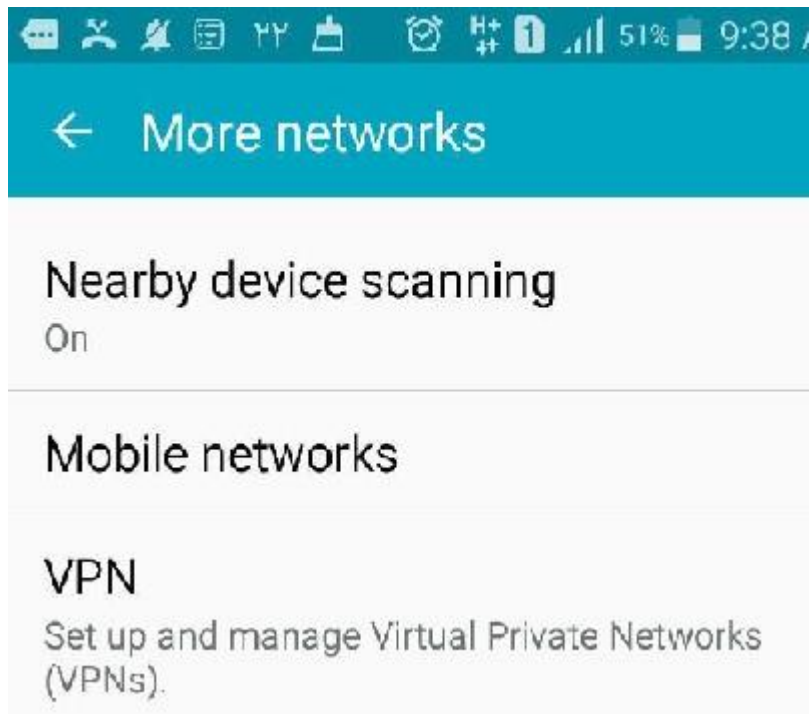

## راهنمای ایجاد VPN Connection جهت دسترسی (از راه دور) به منابع الکترونیک

### دانشگاه علوم پزشکی لرستان

---

جهت دسترسی به منابع علمی خارج از دانشگاه از طریق تلفن همراه با سیستم عامل اندروید با انجام مراحل زیر در تلفن همراه خود می توانید به منابع الکترونیک خارج از شبکه دسترسی داشته باشید:

۱. در مرحله نخست باید کانکشن (vpn) ساخته شود. به این منظور وارد بخش تنظیمات تلفن همراه می شویم جهت ایجاد کانکشن ابتدا در قسمت ADD VPN قرار می گیریم. با انتخاب گزینه افزودن نمایه vpn یا Add vpn کانکشن ایجاد می شود.