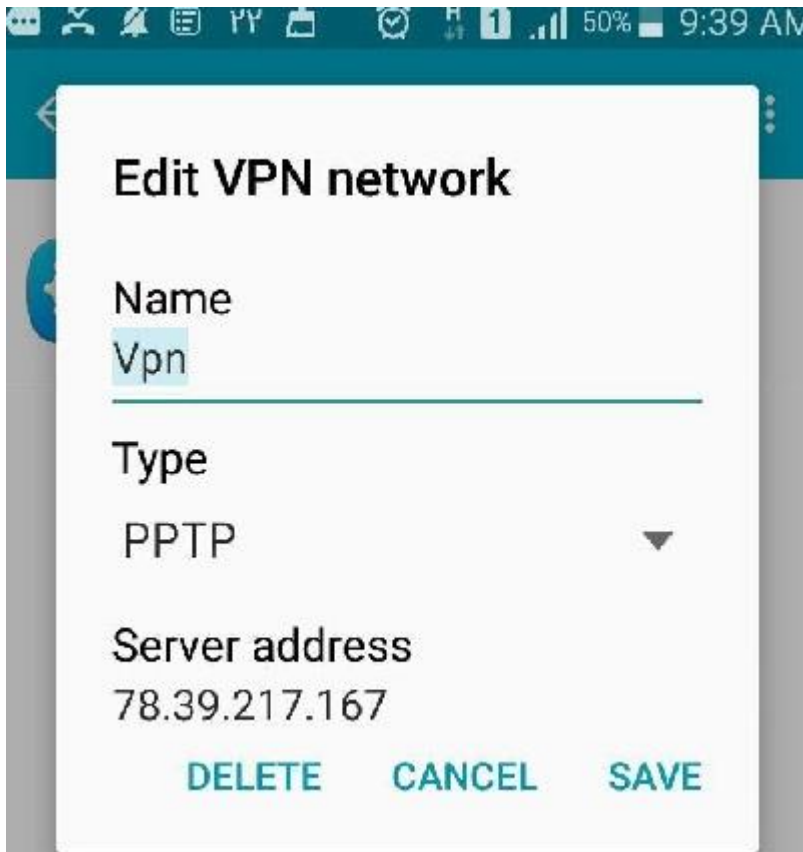

۳. در آخر در VPN ایجاد شده نام و کلمه عبور اتصال به اینترنت خود را وارد نمایید و connect را انتخاب کنید. دقت نمایید که یوزر و پسورد شخصی خود که قرار است با آن متصل شوید در سیستم دیگری به اینترنت متصل نباشد و حتما از قبل اتصال خود را قطع کنید.